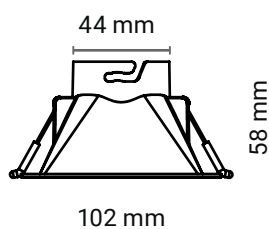

# Incasso

Quadrato

Materiale ▶ PC

SILVER

Accessorio tes incasso quadrato.

Caratteristiche generali	
Codice articolo	IPTESQS

Altre caratteristiche	
Garanzia	2 anni